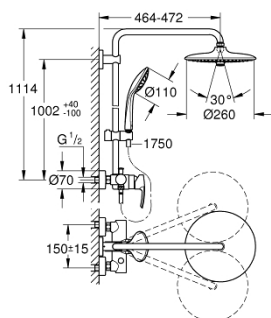

27 473 002 EUPHORIA SYSTEM 260 SISTEM DE DUȘ CU BATERIE MONOCOMANDĂ CU MONTARE PE PERETE

DESCRIEREA PRODUSULUI

- compus din:
- braț de duș 450 mm orizontal rotativ
- baterie de duș aparentă cu divertor
- permite selectarea între:
- duș fix Euphoria 260 (26 457)
- Rain, SmartRain, Jet
- cu racord cu bilă
- unghi de rotație de $\pm 15^\circ$
- pară de duș Euphoria 110 Massage (27 239 000)
- 3 tipuri de jet:
- Rain, Massage, SmartRain
- ajustabil în înălțime cu element culisant
- furtun de duș Silverflex 1.750 mm (28 388 000)
- cartuș ceramic de 46 mm cu GROHE SilkMove
- pulverizare perfectă cu tehnologia GROHE DreamSpray
- suprafață cromată GROHE StarLight
- GROHE SprayDimmer (reducerea treptată a debitului)
- limitator de debit GROHE EcoJoy la 9.5 l/min
- GROHE FastFixation upper bracket adjustable
- Inner WaterGuide pentru o durabilitate crescută în utilizare
- sistem anti-calcar SpeedClean
- funcția Twistfree pentru prevenirea răsucirii furtunului
- compatibil cu boilere de la 18 kW/h
- debit minim 7 l/min.
- presiunea minimă recomandată 1.0 bar
- professional edition