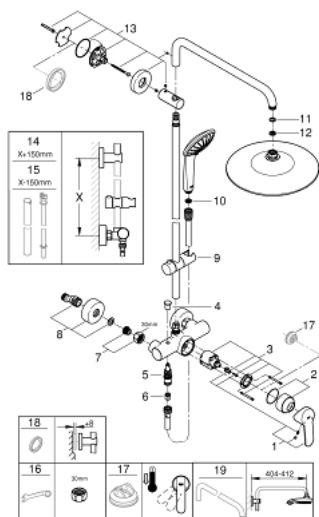

27 473 002 EUPHORIA SYSTEM 260 SISTEM DE DUȘ CU BATERIE MONOCOMANDĂ CU MONTARE PE PERETE

PIESE DE SCHIMB

- 1: Braț (Order-nr. 46726000)
 - 2: capac (Order-nr. 46025000)
 - 3: Cartuș (Order-nr. 46048000)
 - 4: Buton de comutare (Order-nr. 65648000)
 - 5: Comutator (Order-nr. 65655000)
 - 6: Ventil de reținere (Order-nr. 08565000)
 - 7: Racord cu șurub 1/2" (Order-nr. 45044000)
 - 8: Conexiuni excentrice (Order-nr. 12662000)
 - 9: Piesă glisantă (Order-nr. 12140000)
 - 10: Filtru impuritati (Order-nr. 0700200M)
 - 11: Fibră de etanșare cu diametrul de Ø18,5 x Ø12 x 2 (Order-nr. 0138900M)
 - 12: Filtru impuritati (Order-nr. 48007000)
 - 13: Suport pentru bară de duș (Order-nr. 48279000)
 - 14: Țeavă de duș pentru instalare retrofit (Order-nr. 48514000)*
 - 15: Țeavă de duș pentru instalare retrofit (Order-nr. 48515000)*
 - 16: piuliță specială (Order-nr. 19377000)*
 - 17: Limitator de temperatură (Order-nr. 46375000)*
 - 18: Suport de echilibrare (Order-nr. 27180000)*
 - 19: Shower arm for shower systems (Order-nr. 14047000)*
- * Optional accessories