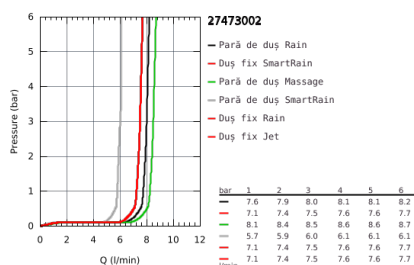

27 473 002 EUPHORIA SYSTEM 260 SISTEM DE DUȘ CU BATERIE MONOCOMANDĂ CU MONTARE PE PERETE

DESCRIEREA PRODUSULUI

- compus din:
- braț de duș 450 mm orizontal rotativ
- baterie de duș aparentă cu divertor
- permite selectarea între:
- duș fix Euphoria 260 (26 457)
- Rain, SmartRain, Jet
- cu racord cu bilă
- unghi de rotație de $\pm 15^\circ$
- pară de duș Euphoria 110 Massage (27 239 000)
- 3 tipuri de jet:
- Rain, Massage, SmartRain
- ajustabil în înălțime cu element culisant
- furtun de duș Silverflex 1.750 mm (28 388 000)
- cartuș ceramic de 46 mm cu GROHE SilkMove
- pulverizare perfectă cu tehnologia GROHE DreamSpray
- suprafață cromată GROHE StarLight
- GROHE SprayDimmer (reducerea treptată a debitului)
- limitator de debit GROHE EcoJoy la 9.5 l/min
- GROHE FastFixation upper bracket adjustable
- Inner WaterGuide pentru o durabilitate crescută în utilizare
- sistem anti-calcar SpeedClean
- funcția Twistfree pentru prevenirea răsucirii furtunului
- compatibil cu boilere de la 18 kW/h
- debit minim 7 l/min.
- presiunea minimă recomandată 1.0 bar
- professional edition